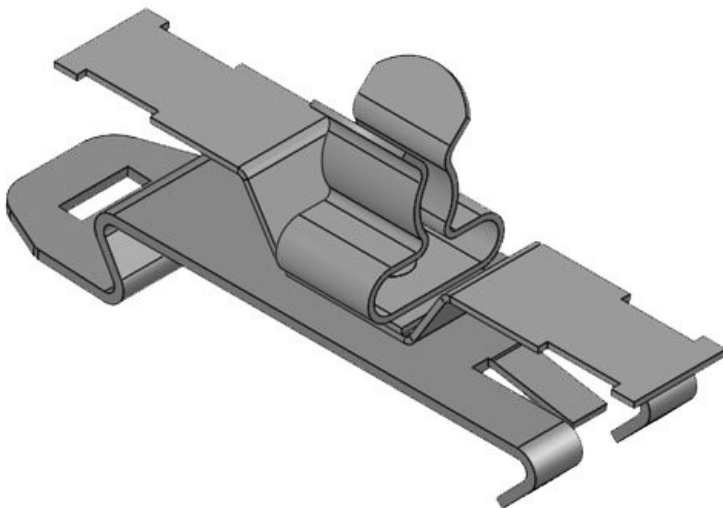

Art.nr.	36855.150	Max.	6 mm
EAN	4251269321	schermdiam.	
	177	Lengte	54,5 mm
Aantal	10	Breedte	14 mm
Aantal	1	Hoogte	21,4 mm
schermklemmen		Montagehoogte	14,5 mm
Trektoestanding (volgens EN 62444)	1		
Voor aantal kabels	1		
Min. schermdiam.	3 mm