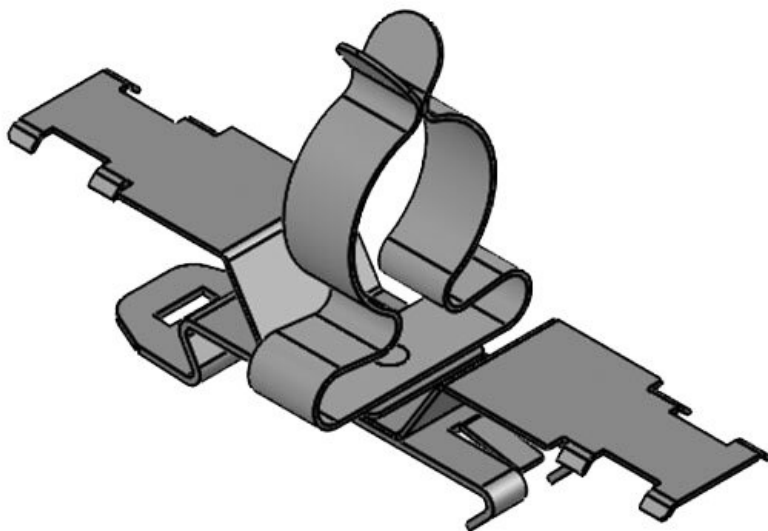

Art.nr.	36875.150	Max.	22 mm
EAN	4251269321	schermdiam.	
	214	Lengte	80 mm
Aantal	10	Breedte	26,5 mm
Aantal	1	Hoogte	42,4 mm
schermklemmen		Montage	35,5 mm
		hoogte	
Trektoestanding	1		
(volgens EN			
62444)			
Voor aantal	1		
kabels			
Min.	17 mm		
schermdiam.