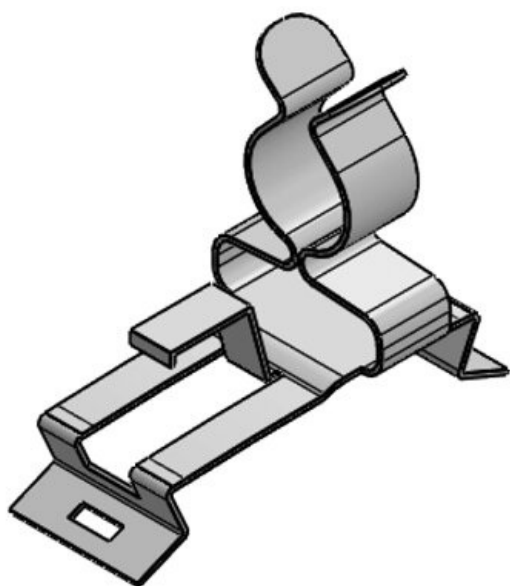

Art.nr.	37622	Max.	18 mm
EAN	4251269316	schermdiam.	
	968	Lengte	61,4 mm
Aantal	10	Breedte	20 mm
Aantal	1	Hoogte	32,7 mm
schermklemmen			
Trektoestanding (volgens EN 62444)	1		
Voor aantal kabels	1		
Min. schermdiam.	8 mm