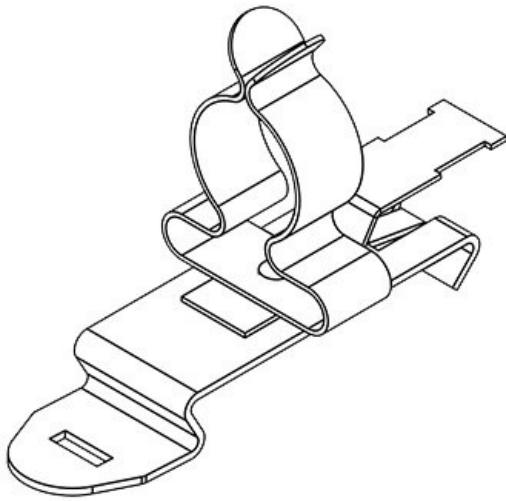

SFZ|SKL 11-17

Art.nr.	36870	Max.	17 mm
EAN	4251269304	schermdiam.	
	941	Lengte	71,8 mm
Aantal	10	Breedte	21 mm
Aantal schermklemmen	1	Hoogte	34,4 mm
Trektesting (volgens EN 62444)	1		
Voor aantal kabels	1		
Min. schermdiam.	11 mm