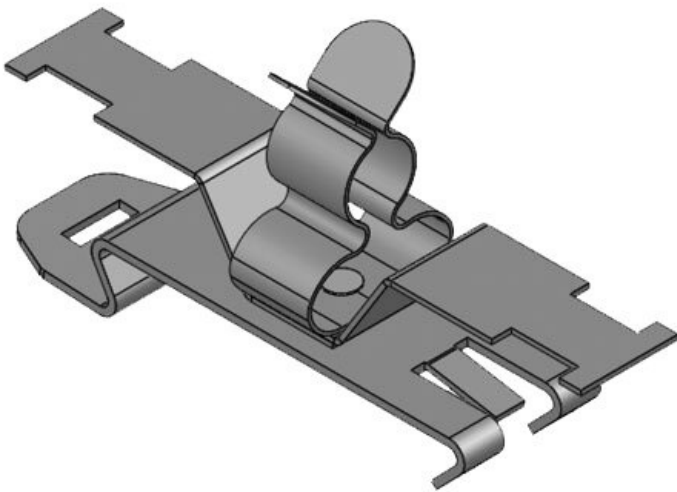

SF2Z-M|MSKL 3-12

Art.nr.	37620.150	Min.	3 mm
EAN	4251269321	schermdiam.	
	146	Max.	12 mm
Aantal	10	schermdiam.	
Lengte	59 mm	Breedte	14,9 mm
Trektoelasting (volgens EN 62444)	1	Hoogte	28,4 mm
Aantal schermklemm en	1	Montage hoogte	21,5 mm
Voor aantal kabels	1