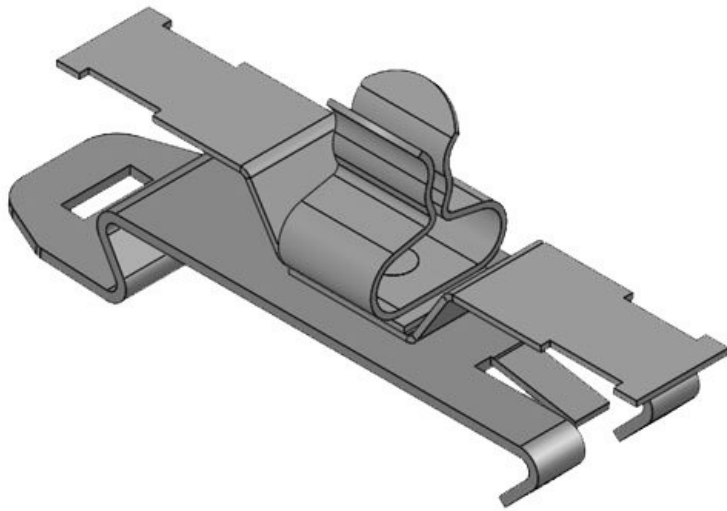

Art.nr.	36850.150	Max.	3 mm
EAN	4251269321	schermdiam.	
	160	Lengte	54,5 mm
Aantal	10	Breedte	14 mm
Aantal	1	Hoogte	20,8 mm
schermklemmen		Montagehoogte	13,9 mm
Trektoestanding (volgens EN 62444)	1		
Voor aantal kabels	1		
Min. schermdiam.	1,5 mm