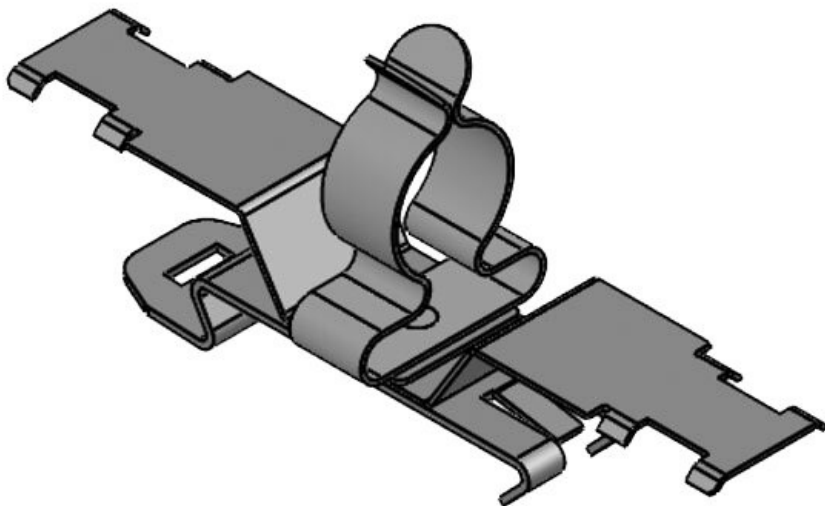

Art.nr.	36870.150	Max.	17 mm
EAN	4251269321	schermdiam.	
	207	Lengte	80 mm
Aantal	10	Breedte	21 mm
Aantal	1	Hoogte	34,9 mm
schermklemmen		Montage	28 mm
		hoogte	
Trektoestanding	1		
(volgens EN			
62444)			
Voor aantal	1		
kabels			
Min.	11 mm		
schermdiam.