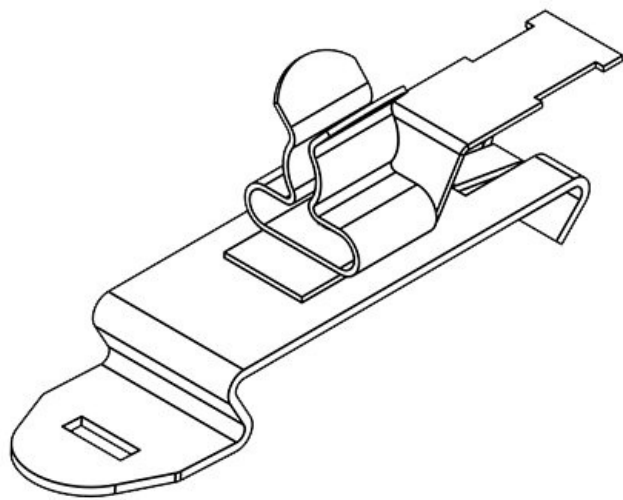

SFZ|SKL 3-6

Art.nr.	36855	Max.	6 mm
EAN	4251269304	schermdiam.	
	910	Lengte	56,9 mm
Aantal	10	Breedte	14 mm
Aantal schermklemmen	1	Hoogte	21 mm
Trektesting (volgens EN 62444)	1		
Voor aantal kabels	1		
Min. schermdiam.	3 mm