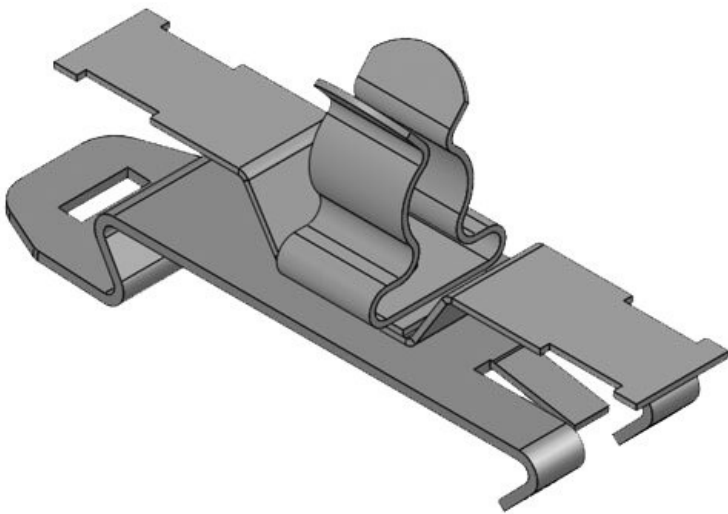

SF2Z|SKL 6-8

Art.nr.	36860.150	Max.	8 mm
EAN	4251269321	schermdiam.	
	184	Lengte	54,5 mm
Aantal	10	Breedte	14 mm
Aantal	1	Hoogte	22,9 mm
schermklemmen		Montage	16 mm
en		hoogte	
Trektoestanding	1		
(volgens EN			
62444)			
Voor aantal	1		
kabels			
Min.	6 mm		
schermdiam.