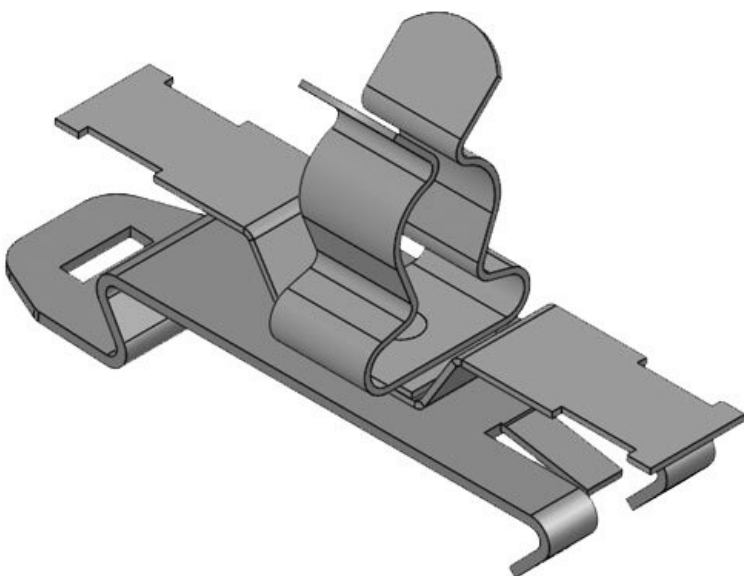

SF2Z|SKL 8-11

Art.nr.	36865.150	Max.	11 mm
EAN	4251269321	schermdiam.	
	191	Lengte	54,5 mm
Aantal	10	Breedte	14 mm
Aantal	1	Hoogte	27,9 mm
schermklemmen		Montage	21 mm
en		hoogte	
Trektoestanding	1		
(volgens EN			
62444)			
Voor aantal	1		
kabels			
Min.	8 mm		
schermdiam.