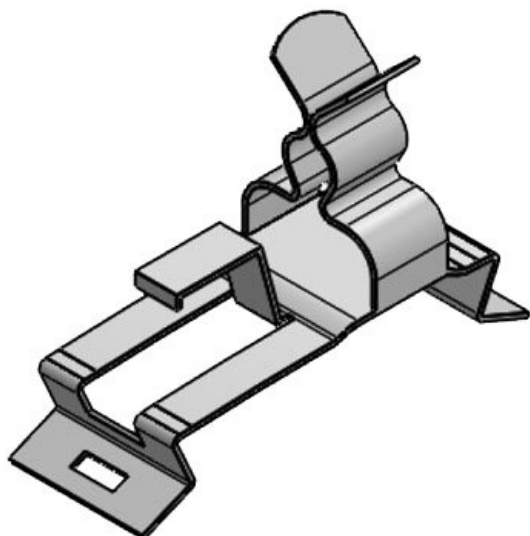

SFS|SKL 3-6

Art.nr.	36815	Lengte	43,4 mm
EAN	4251269304	Breedte	11,8 mm
	880	Hoogte	22,2 mm
Aantal	10		
Aantal schermklemmen	1		
Voor aantal kabels	1		
Min. schermdiam.	3 mm		
Max. schermdiam.	6 mm		

SFS|SKL 6-8

Art.nr.	36820	Lengte	43,4 mm
EAN	4251269304	Breedte	11,8 mm
	897	Hoogte	23,6 mm
Aantal	10		
Aantal schermklemmen	1		
Voor aantal kabels	1		
Min. schermdiam.	6 mm		
Max. schermdiam.	8 mm		

Art.nr.	37620	Max.	12 mm
EAN	4251269316	schermdiam.	
	951	Lengte	43,4 mm
Aantal	10	Breedte	15 mm
Aantal	1	Hoogte	29,3 mm
schermklemmen		Montagehoogte	20 mm
Trektoestanding (volgens EN 62444)	1		
Voor aantal kabels	1		
Min. schermdiam.	3 mm		