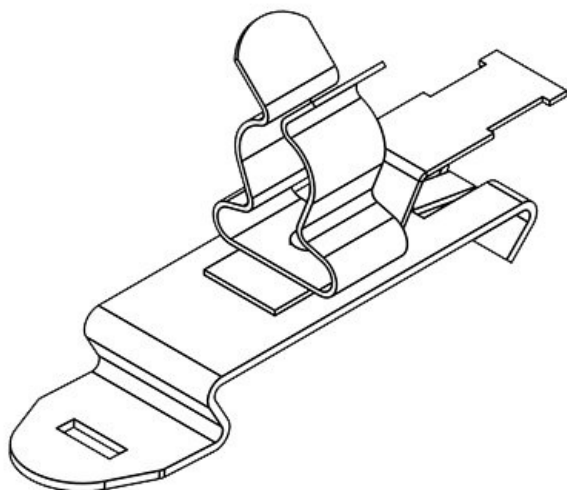

SFZ|SKL 8-11

Art.nr.	36865	Max.	11 mm
EAN	4251269304	schermdiam.	
	934	Lengte	56,9 mm
Aantal	10	Breedte	14 mm
Aantal	1	Hoogte	27,4 mm
schermklemmen			
Trektoestanding	1		
(volgens EN 62444)			
Voor aantal	1		
kabels			
Min.	8 mm		
schermdiam.