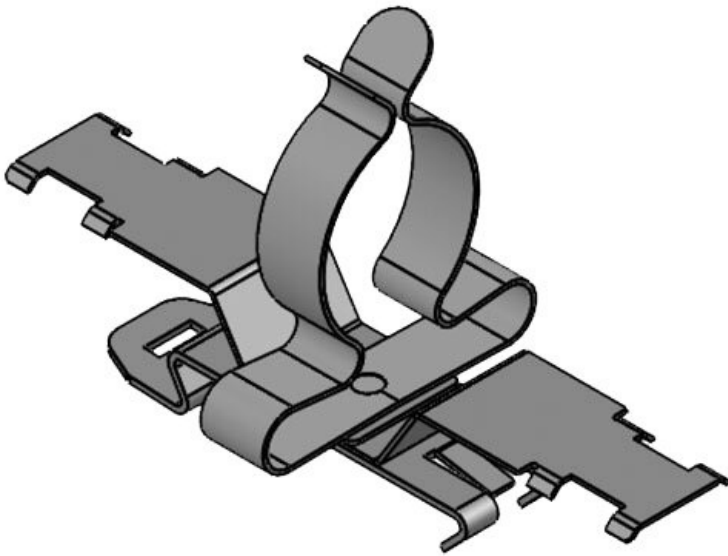

Art.nr.	36880.150	Max.	30 mm
EAN	4251269321	schermdiam.	
	221	Lengte	80 mm
Aantal	10	Breedte	35 mm
Aantal	1	Hoogte	47 mm
schermklemmen		Montage	40,1 mm
en		hoogte	
Trektoestanding	1		
(volgens EN			
62444)			
Voor aantal	1		
kabels			
Min.	22 mm		
schermdiam.