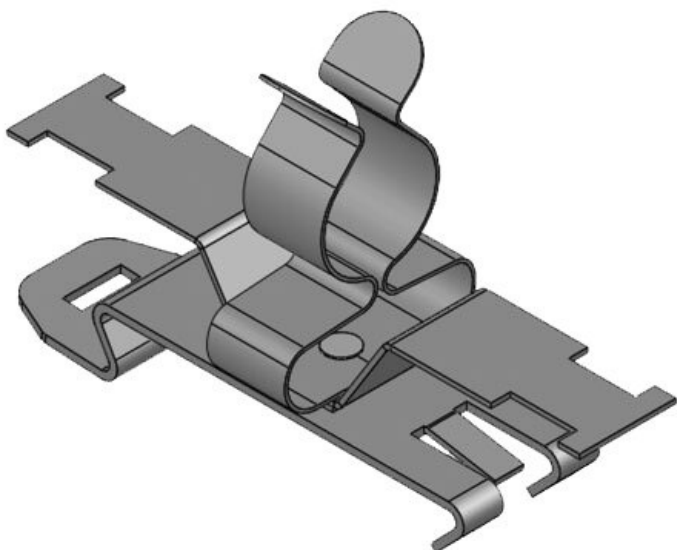

SF2Z-M|MSKL 8-18

Art.nr.	37622.150	Min.	8 mm
EAN	4251269321	schermdiam.	
	153	Max.	18 mm
Aantal	10	schermdiam.	
Lengte	59 mm	Breedte	19,7 mm
Trektoelasting (volgens EN 62444)	1	Hoogte	34,7 mm
Aantal schermklemm en	1	Montage hoogte	27,7 mm
Voor aantal kabels	1